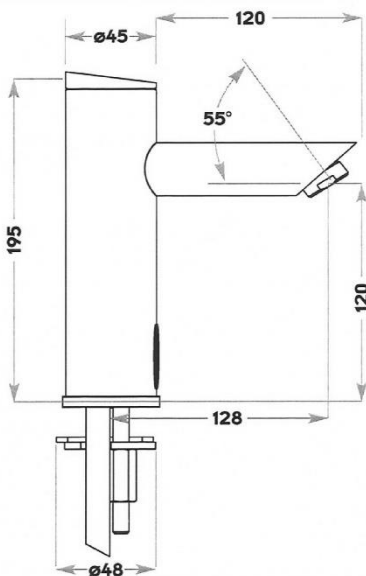

Waschtisch-Armatur „Profi - Spezial“ MWM 3850 mit IR-Sensor mit Mischung über Keramikkartusche für drucklosen Betrieb (Kleinspeicher) oder Durchlauferhitzer

Eigenschaften

- Steuereinheit mit bistabilem Magnetventil und hermetisch vergossener Elektronik, Infra-rot – Doppelsensorik (2 Sendedioden und 1 Empfangsdiode) in separater Einheit auf dem Eckventil montiert
- Auslauflänge 120 mm
- Flexible Verbindungsschläuche KTW A und Schmutzfilter (ohne Eckventil und Absperr-ventil), Sparperlator
- Reichweite wird automatisch auf Wasserstrahl + 3 cm justiert, oder auch mit Hand justierbar, Nachlaufzeit fest ca. 1 Sekunde
- Optional – Zwangsspülung („Legionellenspülung“) mit Fernbedienung (nicht im Liefer-umfang enthalten) einstellbar
-

Abmessungen

Technische Angaben

- Waschtischarmatur Aufsicht MWM 3850
- mit Mischung für Kalt- und Warmwasser über Keramikkartusche
- Betriebsdruck: 0,3 - 8 bar
- Geräuschklasse: II DIN EN 200
- Max. Wassertemp.: 70°C
- Durchflussmenge: 6 L / min. (Durchflußbegrenzer eingebaut)
- Perlator: Sparperlator, Kaskade (selbstreinigend)
- Sensorreichweite: Automatische Einstellung
- Nachlaufzeit: ca. 1 Sekunde
- Sicherheitsabschaltung: nach ca. 1 Minute
- Druckschläuche KTW A 35 cm, Eckventilanschluß: G3/8 “
- Schmutzsieb: 0,4 mm Maschenweite
- Auslauf: Edelstahl
- Batterie: 6 Volt Lithium CR-P2
- Netzbetrieb: 230 / 12 V mit Aufputz – Stecker - Netzgerät oder mit Unterputz - Netzgerät 230 V /12V