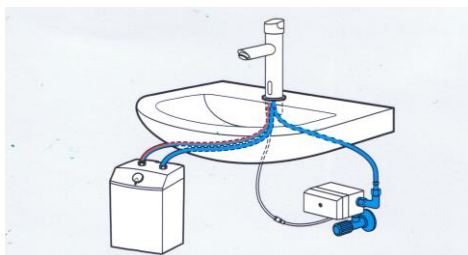

Waschtisch-Armatur „Profi - Spezial“ MWM 3850 mit IR-Sensor mit Mischung über Keramikkartusche für drucklosen Betrieb (Kleinspeicher) oder Durchlauferhitzer

Eigenschaften

- Steuereinheit mit bistabilem Magnetventil und hermetisch vergossener Elektronik, Infra-rot – Doppelsensorik (2 Sendedioden und 1 Empfangsdiode) in separater Einheit auf dem Eckventil montiert
- Auslauflänge 120 mm
- Flexible Verbindungsschläuche KTW A und Schmutzfilter (ohne Eckventil und Absperr-ventil), Sparperlator
- Reichweite wird automatisch auf Wasserstrahl + 3 cm justiert, oder auch mit Hand justierbar, Nachlaufzeit fest ca. 1 Sekunde
- Optional – Zwangsspülung („Legionellenspülung“) mit Fernbedienung (nicht im Liefer-umfang enthalten) einstellbar
-

Abmessungen

Technische Angaben

- Waschtischarmatur Aufsicht MWM 3850
- mit Mischung für Kalt- und Warmwasser über Keramikkartusche
- Betriebsdruck: 0,3 - 8 bar
- Geräuschklasse: II DIN EN 200
- Max. Wassertemp.: 70°C
- Durchflussmenge: 6 L / min. (Durchflußbegrenzer eingebaut)
- Perlator: Sparperlator, Kaskade (selbstreinigend)
- Sensorreichweite: Automatische Einstellung
- Nachlaufzeit: ca. 1 Sekunde
- Sicherheitsabschaltung: nach ca. 1 Minute
- Druckschläuche KTW A 35 cm, Eckventilanschluß: G3/8 “
- Schmutzsieb: 0,4 mm Maschenweite
- Auslauf: Edelstahl
- Batterie: 6 Volt Lithium CR-P2
- Netzbetrieb: 230 / 12 V mit Aufputz – Stecker - Netzgerät oder mit Unterputz - Netzgerät 230 V /12V