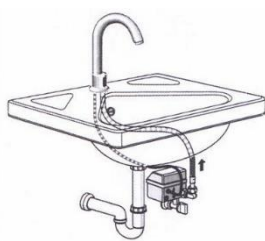

Waschtisch-Armatur Labor / Gastro MWM 3505 mit IR -Sensor ohne Mischung, für Kalt- oder vorgemischtes Wasser

Eigenschaften

Armatur aus einem Messing – Monoblock mit aufgestecktem Auslauf, poliert inklusiv eingebauter hermetisch vergossener Elektronik und Infrarot– Doppelsensorik (2 Sendedioden und 1 Empfangsdiode)

- bistabiles Magnetventil in separater Einheit direkt auf dem Eckventil montiert
- Flexible Verbindungsschläuche und Schmutzfilter (ohne Eckventil und Absperrventil), Sparperlator
- Neues Elektronikmodul - Reichweite wird automatisch auf Wasserstrahl + 3 cm justiert, oder auch mit Hand justierbar, Nachlaufzeit fest ca. 1 Sekunde (Batterieschonend !)
- Optional – Hygienespülung („Legionellenspülung“) mit Fernbedienung (optional erhältlich, nicht im Lieferumfang enthalten) einstellbar zwischen 1- 98 h und Spüldauer zwischen 5 – 90 Sekunden

Abmessungen

Auslaufhöhe für Einweg-Wasserfilter: 420 mm

Technische Angaben

- Waschtischarmatur Auf Tisch Labor / Gastro MWM 3505
- für Kalt- oder Mischwasseranschluss
- Betriebsdruck: 0,3 - 8 bar
- Max. Wassertemp.: 70°C
- Durchflussmenge: 6 L / min. (Begrenzer eingebaut)
- mit Sparperlator 6 l/min bei 3 bar Fließdruck
- Perlator: Sparperlator, Kaskade (selbstreinigend)
- Sensorempfindlichkeit: Automatische Einstellung
- Nachlaufzeit: ca. 1 Sekunde
- Druckschläuche 35 cm, Eckventilanschluß: G3/8 “
- Schmutzsieb: 0,4 mm Maschenweite
- Batterie: CRP2 - 6V Lithiumzelle, handelsüblich
- Netzbetrieb: 230 / 6 V mit Universal – Netzteil, geeignet
- für Aufputz- oder Unterputzmontage