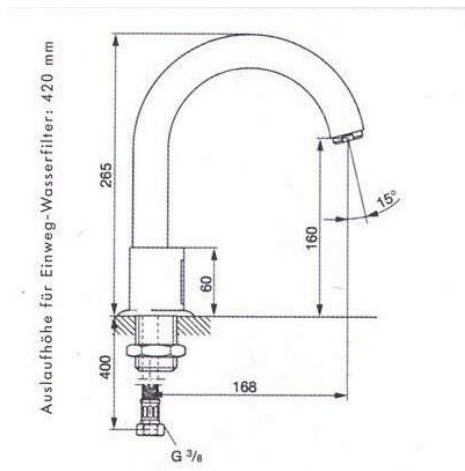

Waschtisch-Armatur Labor / Gastro MWM 3505 mit IR -Sensor ohne Mischung, für Kalt- oder vorgemischtes Wasser

Eigenschaften

Armatur aus einem Messing – Monoblock mit aufgestecktem Auslauf, poliert inklusiv eingebauter hermetisch vergossener Elektronik und Infrarot– Doppelsensorik (2 Sendedioden und 1 Empfangsdiode)

- bistabiles Magnetventil in separater Einheit direkt auf dem Eckventil montiert
- Flexible Verbindungsschläuche und Schmutzfilter (ohne Eckventil und Absperrventil), Sparperlator
- Neues Elektronikmodul - Reichweite wird automatisch auf Wasserstrahl + 3 cm justiert, oder auch mit Hand justierbar, Nachlaufzeit fest ca. 1 Sekunde (Batterieschonend !)
- Optional – Hygienespülung („Legionellenspülung“) mit Fernbedienung (optional erhältlich, nicht im Lieferumfang enthalten) einstellbar zwischen 1- 98 h und Spüldauer zwischen 5 – 90 Sekunden

Abmessungen

Auslaufhöhe für Einweg-Wasserfilter: 420 mm

Technische Angaben

- Waschtischarmatur Auf Tisch Labor / Gastro MWM 3505
- für Kalt- oder Mischwasseranschluss
- Betriebsdruck: 0,3 - 8 bar
- Max. Wassertemp.: 70°C
- Durchflussmenge: 6 L / min. (Begrenzer eingebaut)
- mit Sparperlator 6 l/min bei 3 bar Fließdruck
- Perlator: Sparperlator, Kaskade (selbstreinigend)
- Sensorempfindlichkeit: Automatische Einstellung
- Nachlaufzeit: ca. 1 Sekunde
- Druckschläuche 35 cm, Eckventilanschluß: G3/8 “
- Schmutzsieb: 0,4 mm Maschenweite
- Batterie: CRP2 - 6V Lithiumzelle, handelsüblich
- Netzbetrieb: 230 / 6 V mit Universal – Netzteil, geeignet
- für Aufputz- oder Unterputzmontage