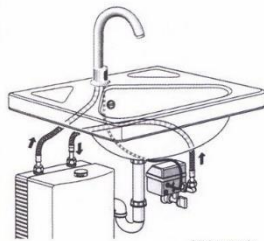

b) dezentrale Warmwasserversorgung